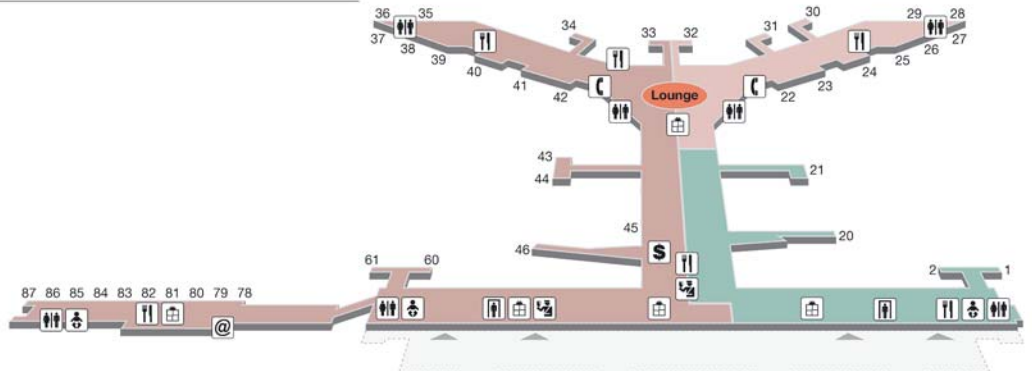

Terminalplan Terminal

EuroAirport™
BASEL MULHOUSE FREIBURG

Einsteigen / Embarquement / Boarding

- International
- Schengen
- International/Schengen

Abflug / Départ / Departure

Ankunft / Arrivée / Arrival

- Schweizer Seite | Secteur suisse | Swiss sector
- Französische Seite | Secteur français | French sector

Parkhaus / Parking couvert / Covered car park

Check-in | Enregistrement

Zoll und Polizei | Douane et contrôle police
Customs and control police

Sicherheitskontrolle | Sécurité
Security check

Internet corner | Borne Internet

Aufzug | Ascenseur
Lift

Wechsel | Change
Exchange

Imbiss | Bistro
Snack-bar

Toilette | Sanitaires
Toilet

Shops | Boutiques

Hotelreservierung | Réservations hôtels
Hotel booking

Spielecke | Espace enfants
Kid's corner

Wickelraum | Nurserie
Baby care room

Telefon | Téléphone
Telephone