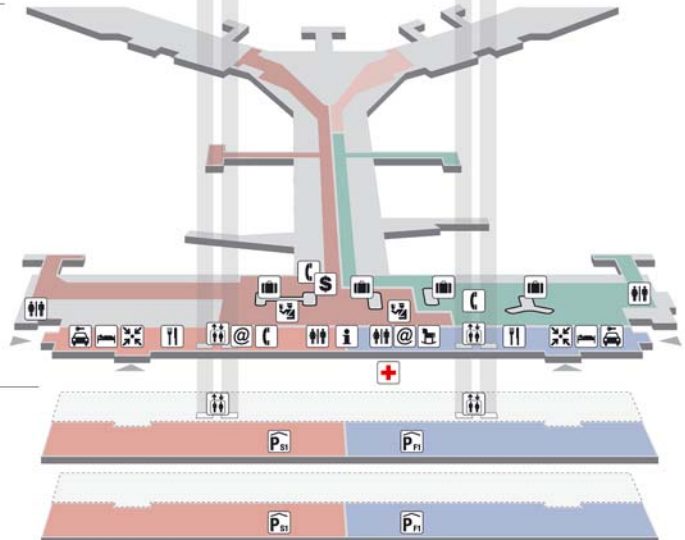

Terminalplan Terminal

EuroAirport™
BASEL MULHOUSE FREIBURG

Einsteigen / Embarquement / Boarding

- International
- Schengen
- International/Schengen

Abflug / Départ / Departure

Ankunft / Arrivée / Arrival

- Schweizer Seite | Secteur suisse | Swiss sector
- Französische Seite | Secteur français | French sector

Parkhaus / Parking couvert / Covered car park

Check-in | Enregistrement

Zoll und Polizei | Douane et contrôle police
Customs and control police

Sicherheitskontrolle | Sécurité
Security check

Internet corner | Borne Internet

Aufzug | Ascenseur
Lift

Wechsel | Change
Exchange

Imbiss | Bistro
Snack-bar

Toilette | Sanitaires
Toilet

Shops | Boutiques

Hotelreservierung | Réservations hôtels
Hotel booking

Spielecke | Espace enfants
Kid's corner

Wickelraum | Nurserie
Baby care room

Telefon | Téléphone
Telephone